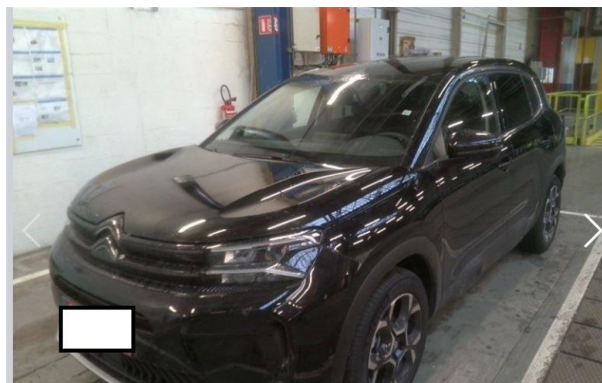

CITROEN C5 AIRCROSS HYBRIDE 136 E-DCS6

Référence : 115127

Véhicule d'occasion

Prix catalogue : 28 790 €

Caractéristiques

Année	2024	Catégorie	SUV et 4x4
Kilométrage	4 529 km	Nb de places	5
Boîte	automatique	Couleur	noir
Energie	Essence	Date de MEC	26/06/2024
P.fiscale	7 CV	Garantie	jusqu'au 25/06/2026